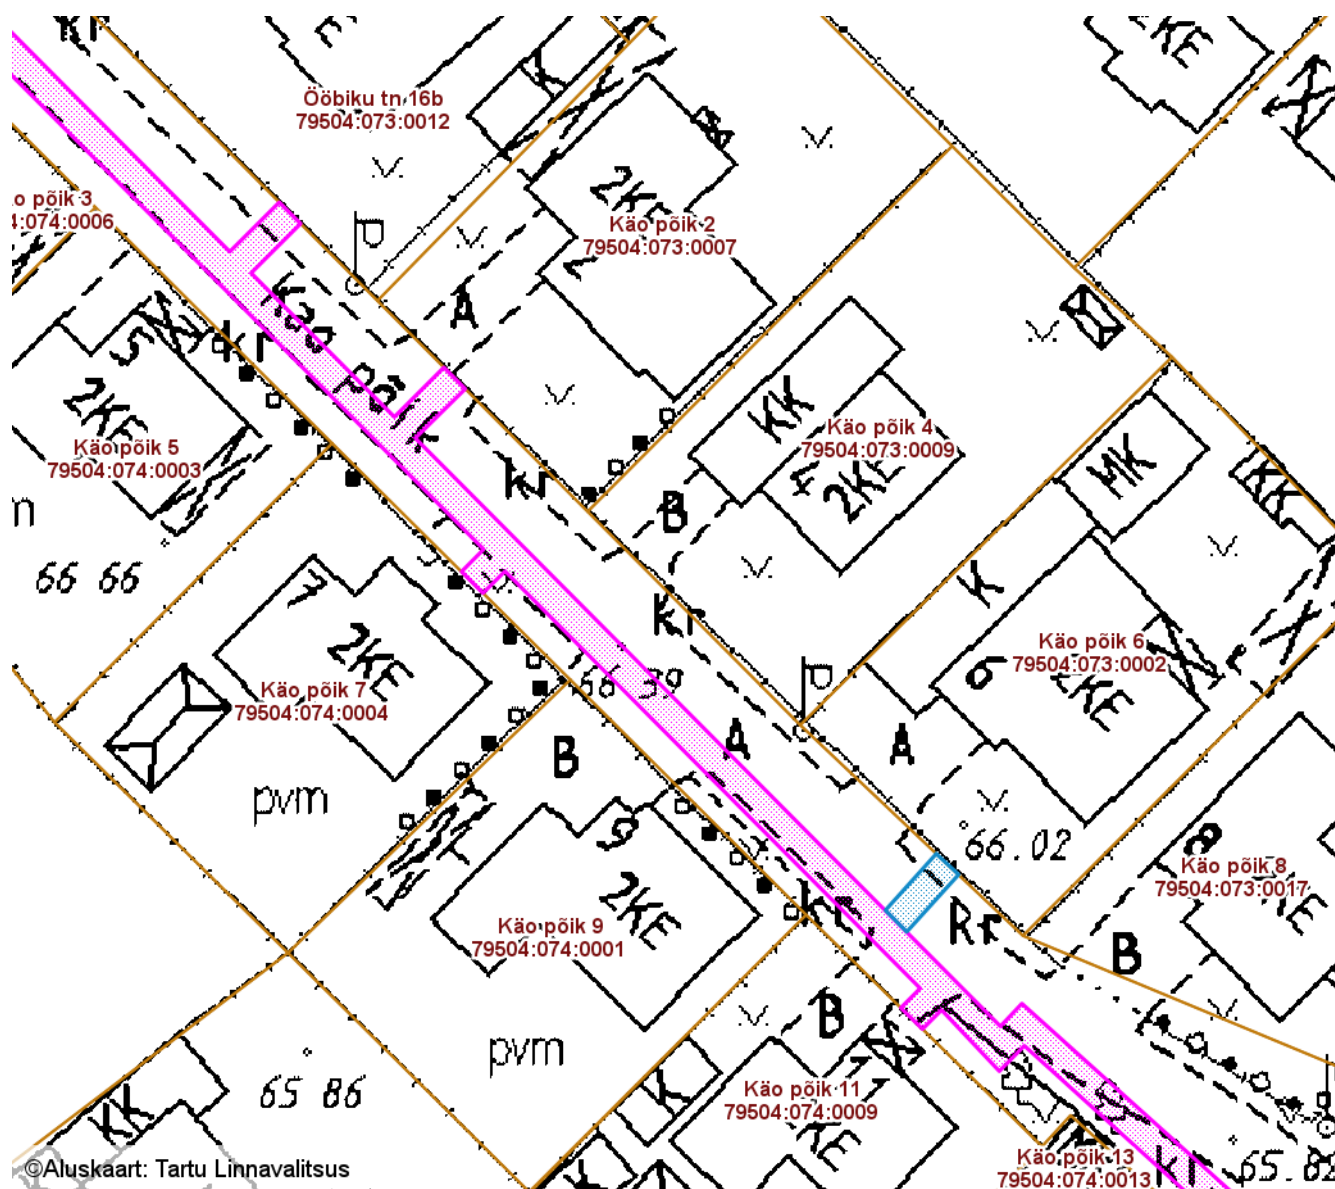

ISIKLIKU KASUTUSÕIGUSEGA KOORMATAVA

ALA SKEEM

Käo põik T1 (79504:074:0016)

M 1 : 500

— Isikliku kasutusõigusega seatav
maa-ala 10 m²
(A-kategooria gaasitoru)

— Olemasolevad piirangud ja
isiklikud kasutusõigused

Nr	X	Y
1	6471677.63	658415.68
2	6471676.26	658417.16
3	6471672.48	658413.73
4	6471673.90	658412.32

Koostas: **Jelena Lindmäe**